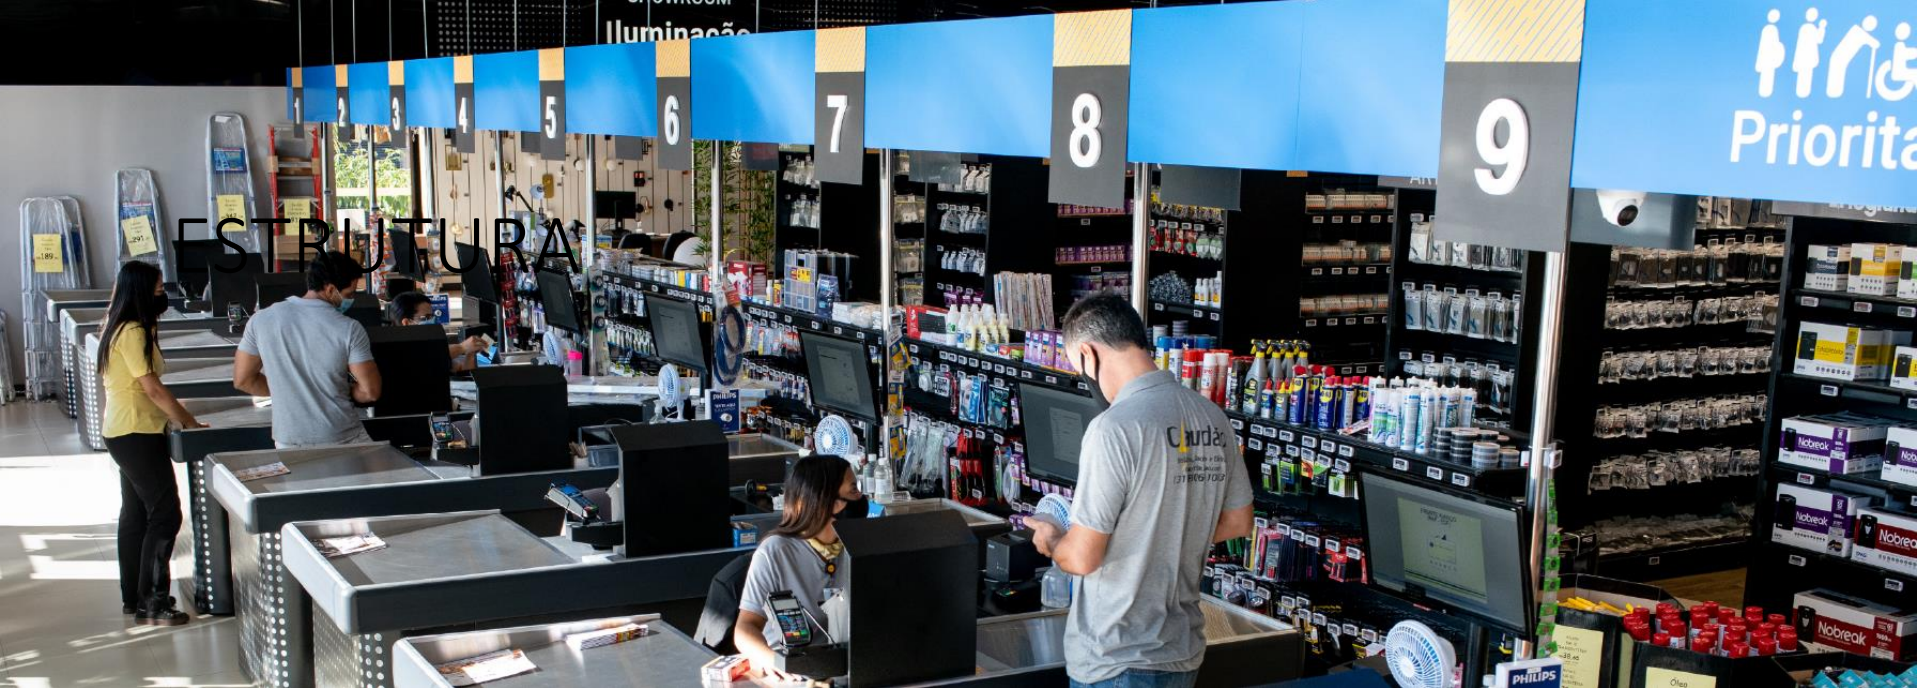

NOSSOS NÚMEROS

Em 2023 apresentou um faturamento de mais de 1,6 bilhões.

Mais de 152 mil clientes ativos.

Mais de 50 mil itens armazenados.

Mais de 1.500 colaboradores.

- 1 Centro de Distribuição;
- 6 lojas em Belo Horizonte/MG;
- 2 lojas em Contagem/MG;
- 1 loja em Ipatinga/MG;
- 1 loja em Uberlândia/MG;
- Várias lojas instaladas dentro de grandes indústrias (lojas in company);
- 1 Centro de Treinamento - CCT – Centro de Capacitação em Tecnologia;
- Montagem de Quadros e Painéis;
- Assistência Técnica (ventiladores, marcas próprias e outros).