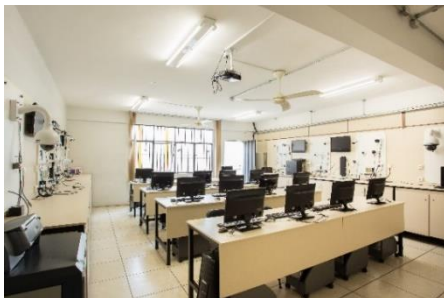

CENTRO DE CAPACITAÇÃO EM TECNOLOGIA

O Centro de Capacitação em Tecnologia (CCT) foi fundado em 2001 pela Loja Elétrica que, já possuindo um programa de treinamento para seus colaboradores, resolveu ampliar sua atuação e oferecer treinamentos para profissionais da área elétrica e pessoas interessadas em aprender sobre eletricidade. Atualmente oferece 15 cursos na área de eletricidade e tecnologia.